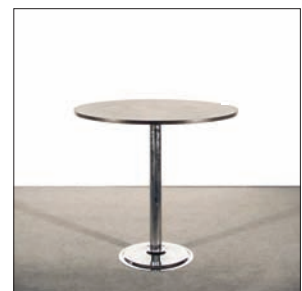

Masa Total Mob (rotunda, joasa) EUR 15.00
Cod 025.010.030.045
(80 cm diametru; h: 73 cm)